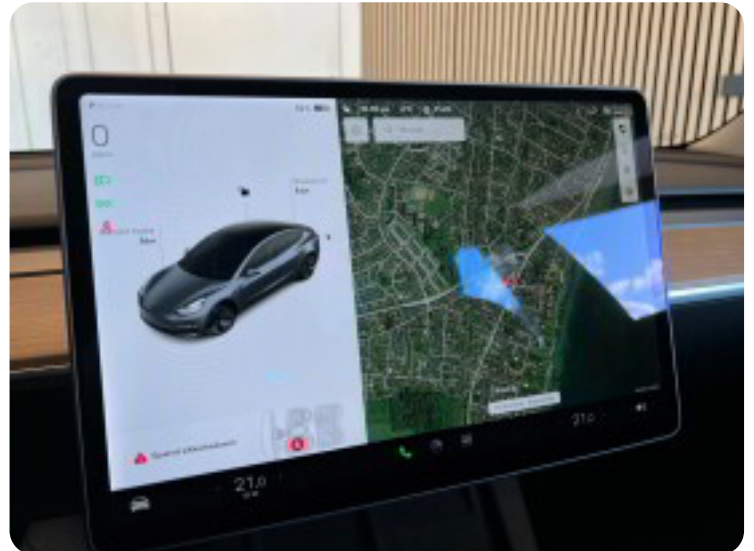

Billeder (13)

Se flere billeder på: nordensbiler.dk/biler/tesla-model-3-long-range-awd-zcbnklwqbes