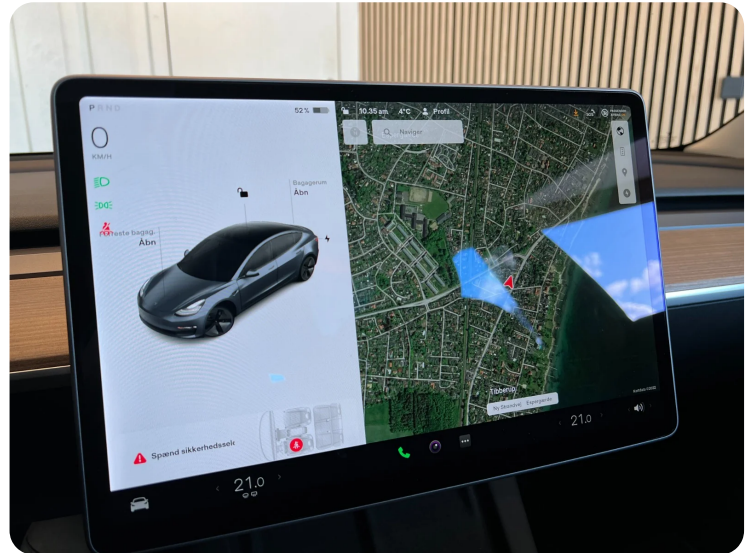

Billeder (13)

Se flere billeder på: nordensbiler.dk/biler/tesla-model-3-long-range-awd-zcbnklwqbes