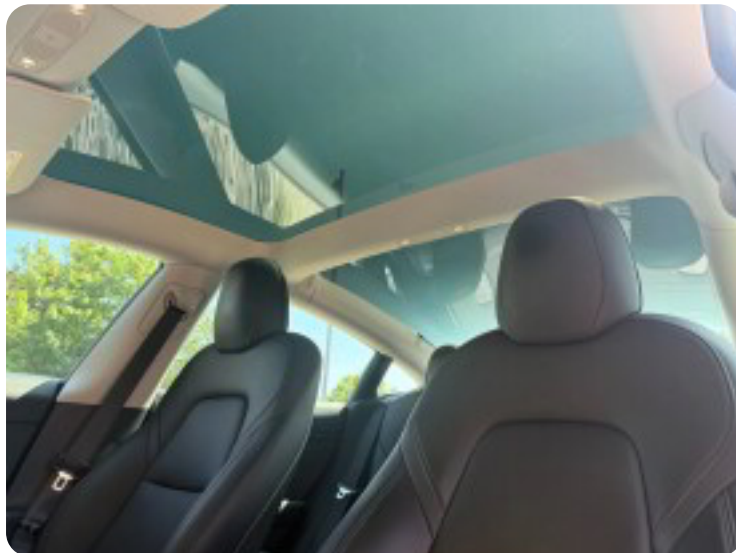

Billeder (15)

Se flere billeder på: nordensbiler.dk/biler/tesla-model-3-rwd-7jqe9emrypz