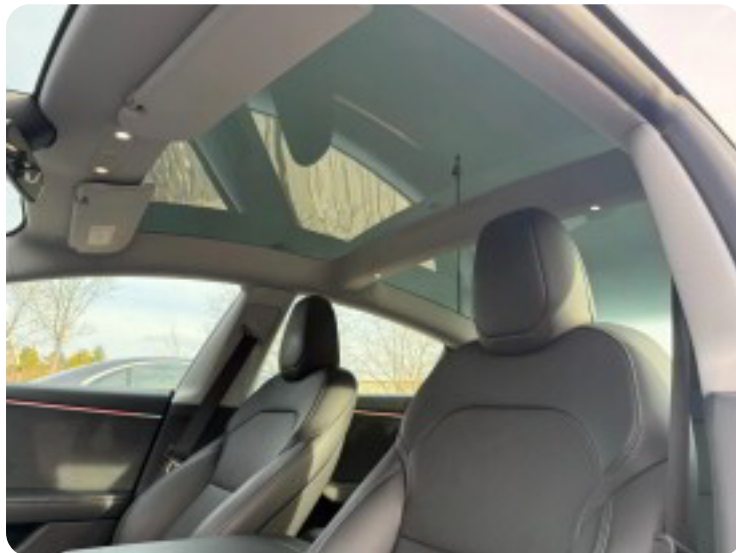

Billeder (17)

Se flere billeder på: nordensbiler.dk/biler/tesla-model-3-long-range-awd-d0mgrn973np