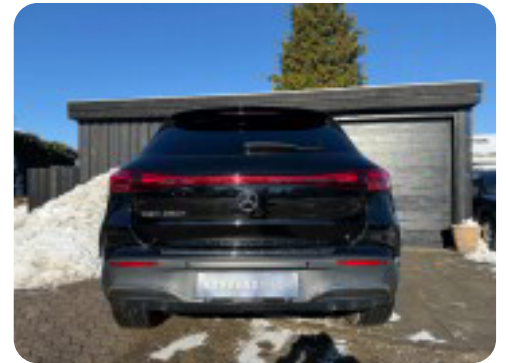

Billeder (17)

Se flere billeder på: nordensbiler.dk/biler/mercedes-eqa250--amg-edition-kc0ljykrz3