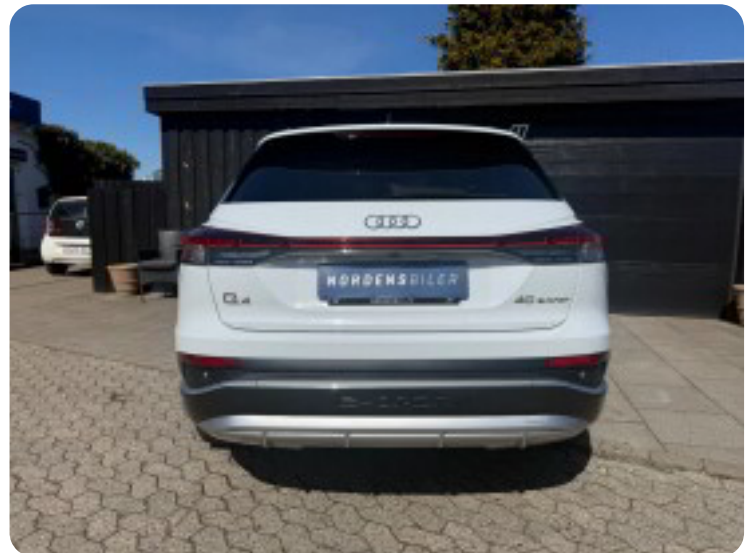

Billeder (19)

Se flere billeder på: nordensbiler.dk/biler/audi-q4-e-tron-s-line-nglow1pepta